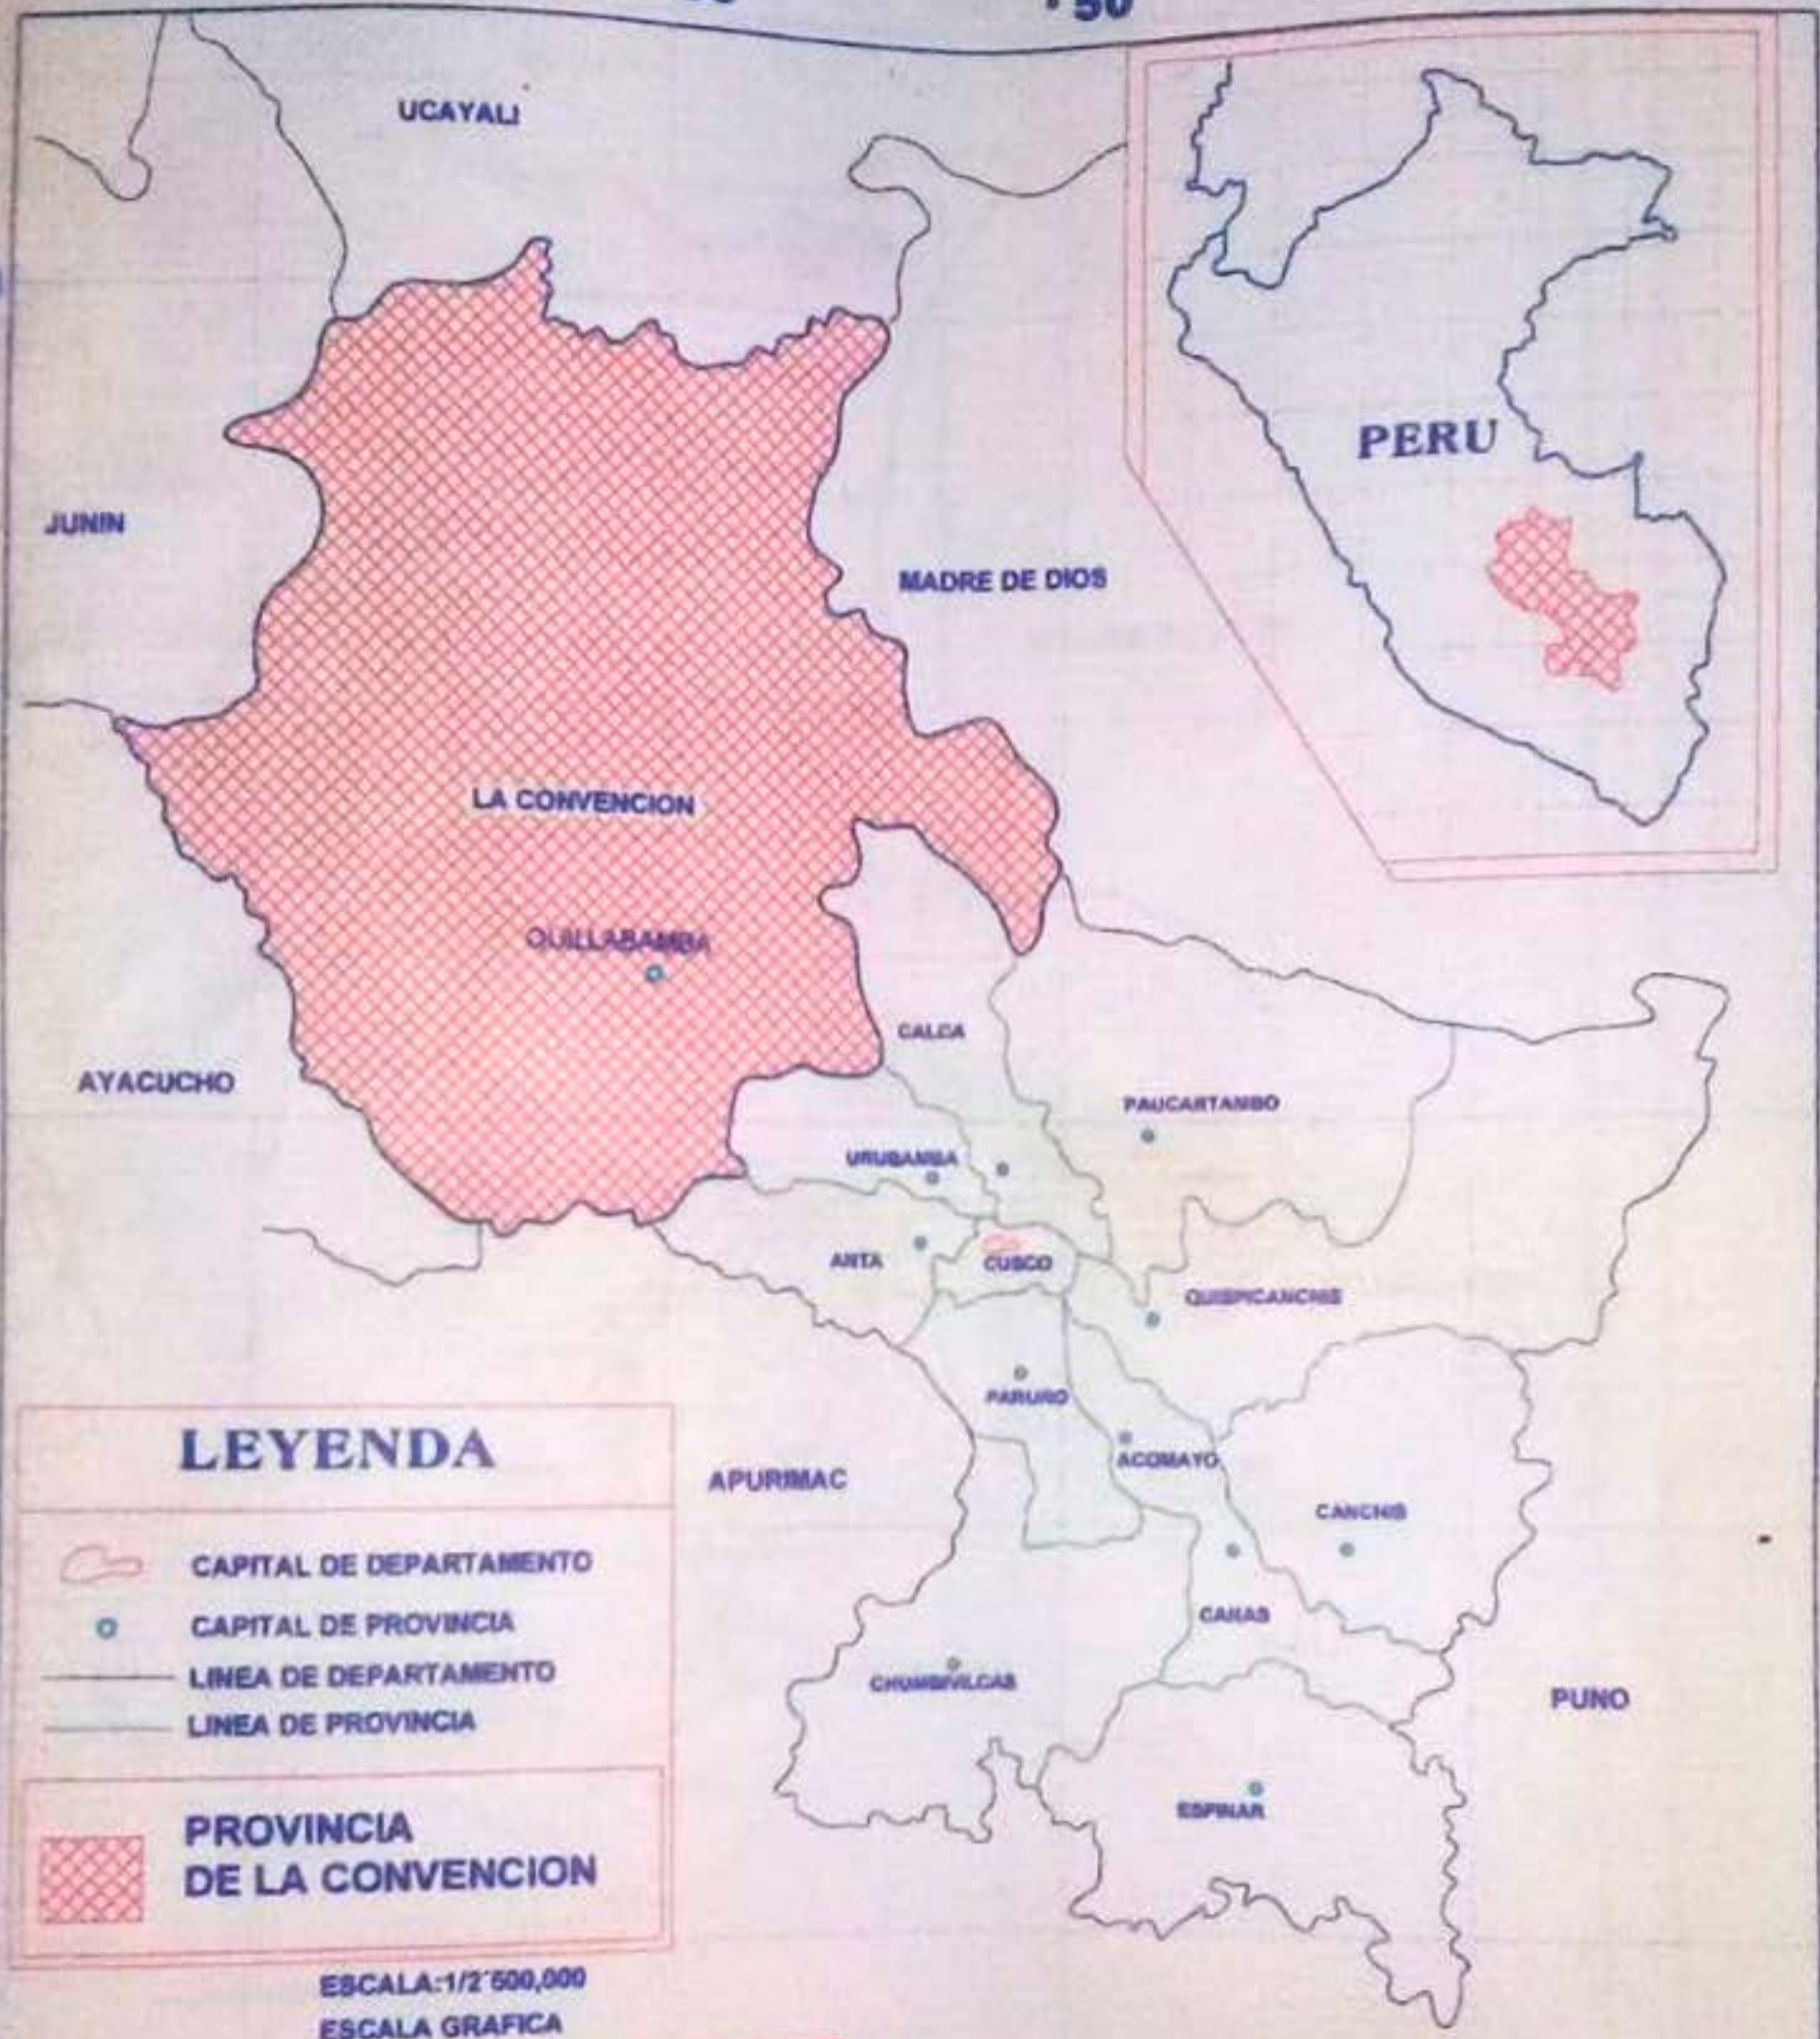

50 50 50

LEYENDA

- CAPITAL DE DEPARTAMENTO
- CAPITAL DE PROVINCIA
- LINEA DE DEPARTAMENTO
- LINEA DE PROVINCIA

PROVINCIA DE LA CONVENCION

ESCALA: 1/2'500,000
ESCALA GRAFICA

MAPA : UBICACION DE LA PROVINCIA DE LA CONVENCION

ESTUDIO: ESQUEMA DE ORDENAMIENTO Y DEMARCAACION TERRITORIAL

MUNICIPALIDAD PROVINCIAL DE LA CONVENCION

UBICACION	CSD	INDICADAS
PROVINCIA LA CONVENCION	EEEEN	CUSCO MARZO 2001
DEPTO. CUSCO	Y.C.E.	
ELABORACION	ING.	
SACH AND	INGENIERO HAYDIECKA SAGNA	
MARIA EVELYN HAYDIECKA RECHART		
FRANCISCA DELVALDES PEREZON		